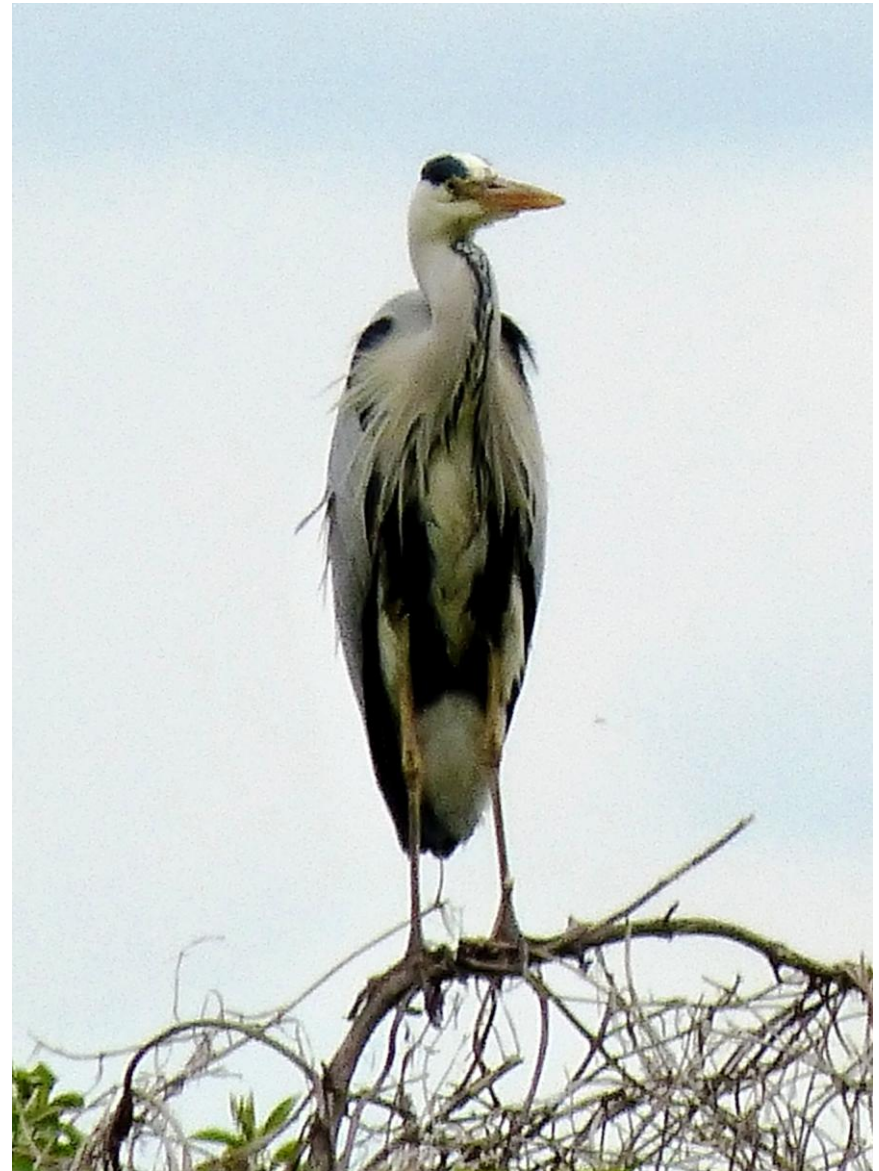

## siodłata i srebrzysta – ujście Wisły

Mewa siodłata – 20.04.2014

Mewa srebrzysta – 22.04.2014

siodłata i siwa

21.04.2014

śmieszki, srebrzysta i siwa

**Rybitwy**

**pospolita i czubata**

Jez. Wikaryjskie – 22.04.2012

Rybitwa pospolita

Bachotek – 02.05.2013

Rybitwa czubata – Mewia Łacha (ujście Wisły) – 21.04.2014

**Czaple**

**biała i siwa**

Czapla biała

Stawy Raszyńskie 23.10.2013

Czapla siwa

Stawy Raszyńskie 13.05.2014

**Bociany**

**bocian biały**

Dobarz 30.04.2012

Dąbrówno 18.06.2016

Siewkowane

czajka